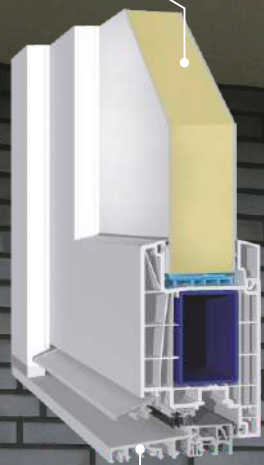

DOKONALÁ IZOLÁCIA
Vyplnenie polyuretánovou penou 44 mm