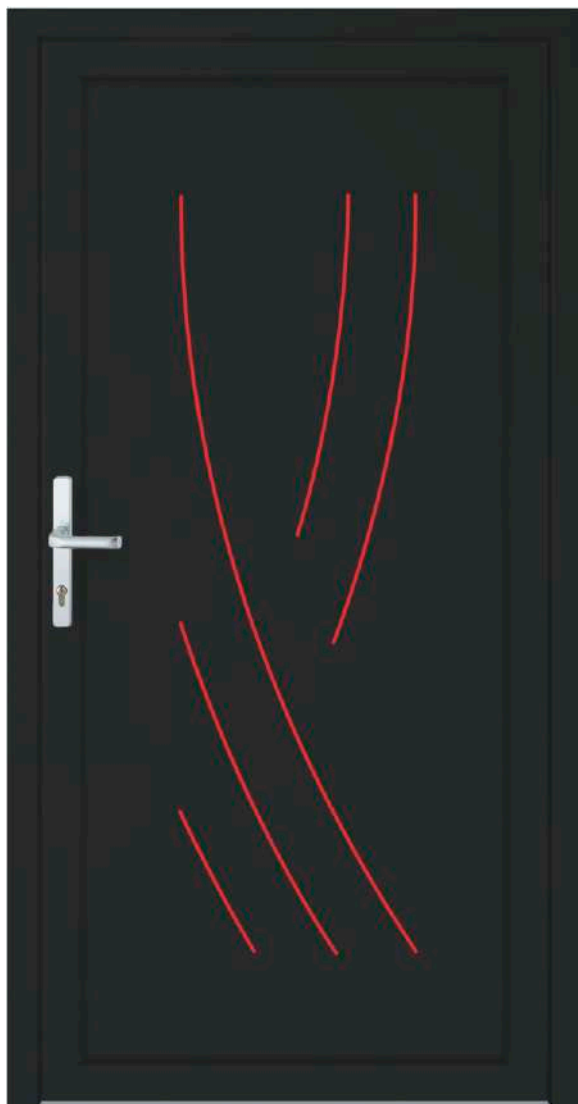

## M368

- Kľučka: Hoppe strieborná F1\*
- Zámok: viacbodový
- Farba: antracit 70, orech 21
- Vyplnenie: panel 44 mm

\*doplňkové prvky  
- štandardná kľučka biela/hnedá

## M302

- Kľučka: Hoppe strieborná F1\*
- Zámok: viacbodový
- Farba: orech
- Vyplnenie: panel 44 mm