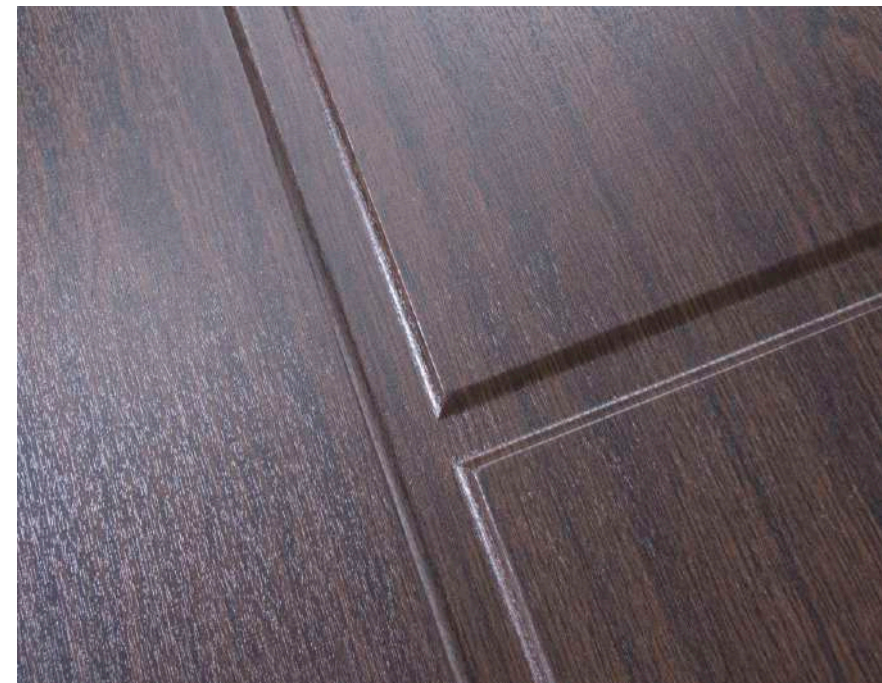

M076

- Kľučka: Hoppe strieborná F1*
- Zámok: viacbodový
- Farba: orech 21, biela
- Vyplnenie: panel 44 mm