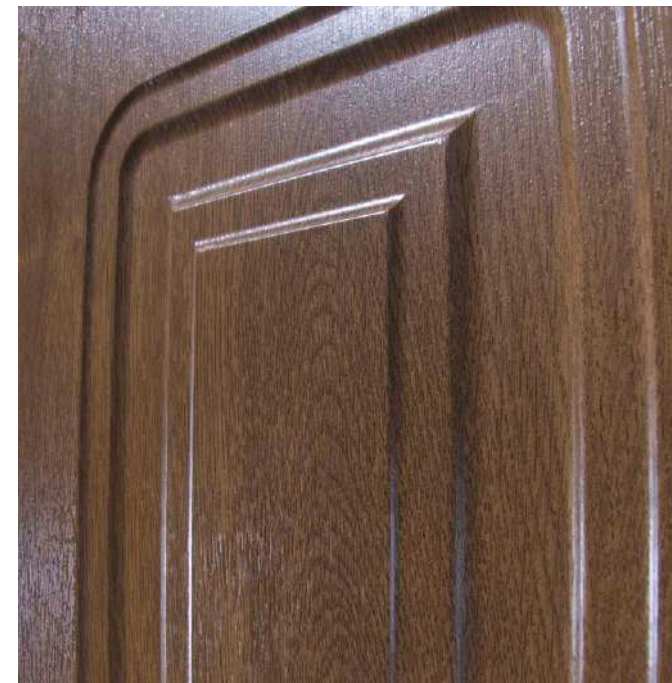

***doplnkové prvky**

- štandardné sklo satinovo/float
- štandardná kľučka biela/hnedá

C003

- Kľučka: Hoppe strieborná F1*
- Zámok: viacbodový
- Farba: tmavo zelená 03
- Vyplnenie: panel 44 mm

TC

U

Spodné výplne dverí

- Vypuklý reliéf spodných dverových panelov z vonkajšej strany HDF taktiež vo verzii teplene izolovanej

*doplnkové prvky

- štandardné sklo satinovo/float
- štandardná kľučka biela/hnedá