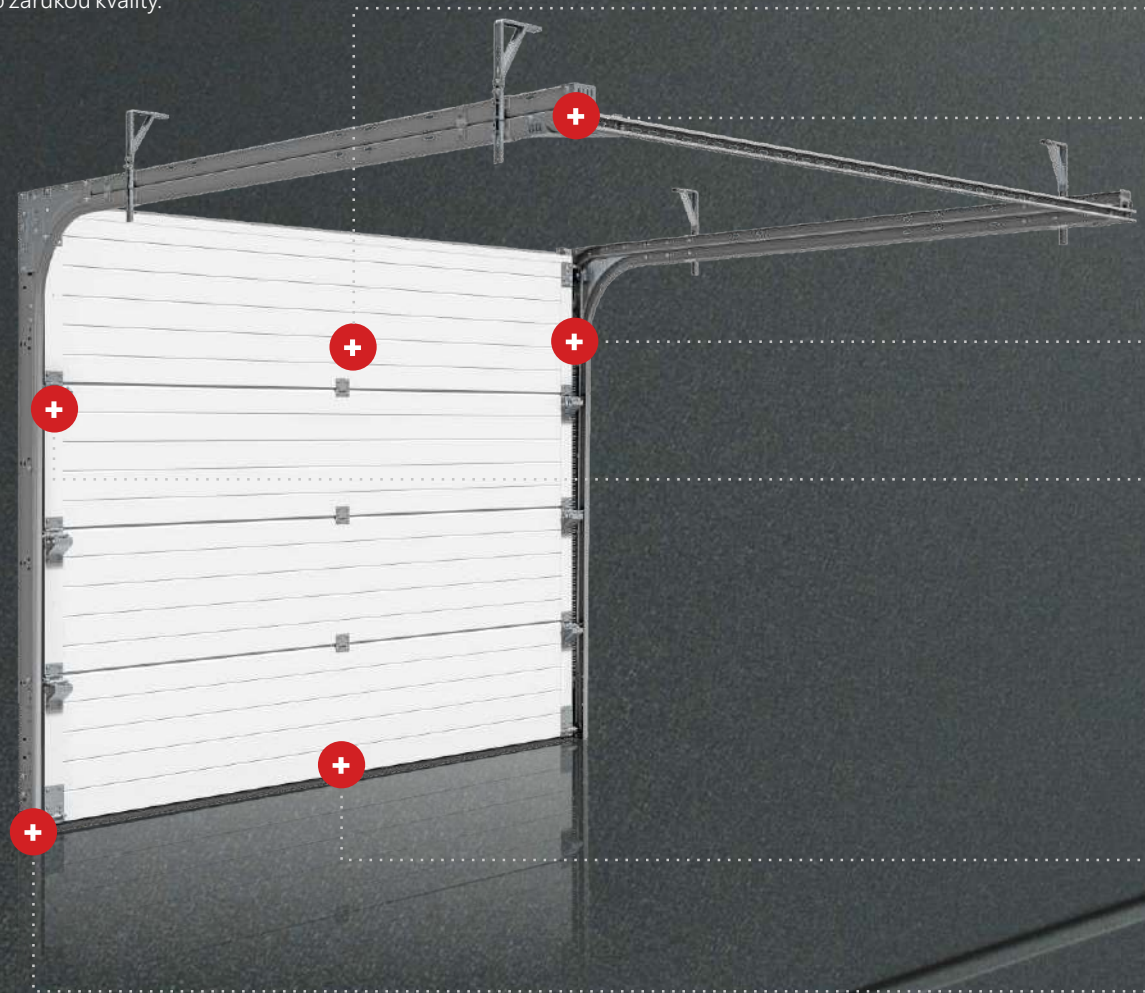

PAGEN

**DOM
DIELOM
ŽIVOTA**

GARÁŽOVÉ BRÁNY

Sekcionálna brána GENIUS

Záruka kvality

Garážová brána je jedným z najdôležitejších dokončovacích prvkov. Mala by byť pevná, bezpečná a zladená s architektúrou budovy. Konštrukčná výstuž zaisťujúca stabilitu, kryt ťažných pružín zaisťujúci bezpečnosť používania, tesnenie po obvode brány - to sú len niektoré z vlastností PAGEN Genius - garážovej brány, ktorá je ponúkaná so zárukou kvality.

Panel 40 mm alebo 60 mm

Sekcionálne brány PAGEN sú vyrobené z kvalitných panelov hrúbky 40 mm alebo 60 mm, ktorá je vyplnená polyuretánovou penou.

Posilnenie

Vďaka použitiu výstuže je celá konštrukcia stabilná a montáž brány je jednoduchšia a rýchlejšia.

Kryt pre ťažné pružiny

Predĺžovacie pružiny sú vybavené špeciálnymi, estetickými krytmi, ktoré zapepečujú bezpečné požívanie.

Dvojité rolky

Použitie dvojitých valcov zosilňuje prítlak panelov na tesnenia. Vďaka nim získame aj lepšiu manipuláciu, brána a pohon pracuje s nižšou záťažou.

Tesnenie

Zodpovedne zladená sada tesnení je vedená po celom obvode brány. Horné tesnenie, bočné tepelné tesnenia, tesnenia medzi panelami a taktiež zladené do konštrukcie panelu dolné tesnenie zaručuje vysokú tesnosť produktu.