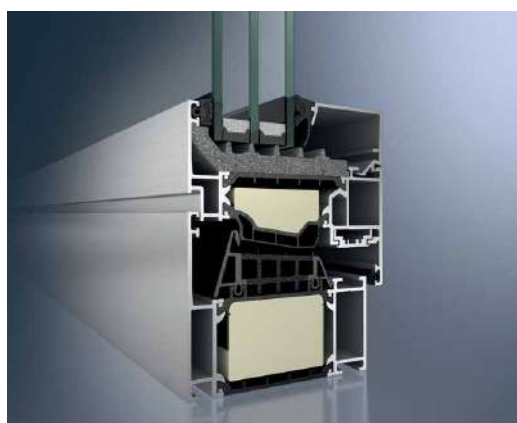

Individualita zvýrazněná systémovými profily

Okenní systémy Schüco

splňují – od ráků, až po zabudování do konstrukce – nejvyšší stavebně-technické požadavky. Speciální profily, kování a skleněné výplně jsou zárukou solidní ochrany před nepřízní počasí, hlukem a vloupáním. Přes milion prodaných oken a dveří je nejlepším důkazem důvěry stavebníků v jakostní filosofii Schüco.

Novostavba či renovace:

úzké pohledové šířky ráků hliníkových oken a dveří Schüco zvyšují podíl skla v oknech, což do interiéru přivádí více světla a vytváří velmi příjemnou atmosféru. Dobrý vzhled je velmi důležitý. Proto dodáváme okenní systémy s nejrůznějšími konturami. S okny Schüco si vytvoříte individuální vzhled Vašeho domu. Váš nejbližší Schüco partner Vám rád poradí.

Hliníkové okenní systémy Schüco AWS – detaily a řezy

Schüco AWS 90.SI+

Profil s nejlepším ohodnocením: tepelná izolace na úrovni pasivního domu