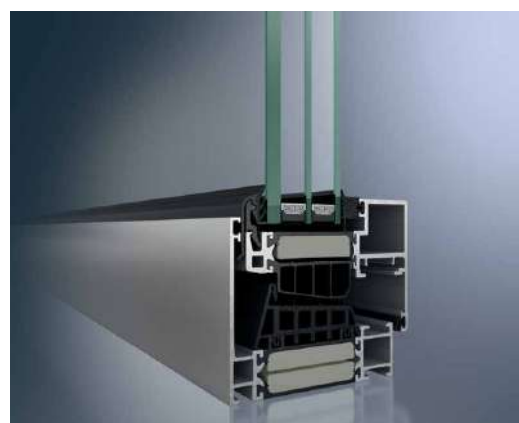

Schüco AWS 90.BS.SI+

Stylový tvar se skrytým okenním rámem