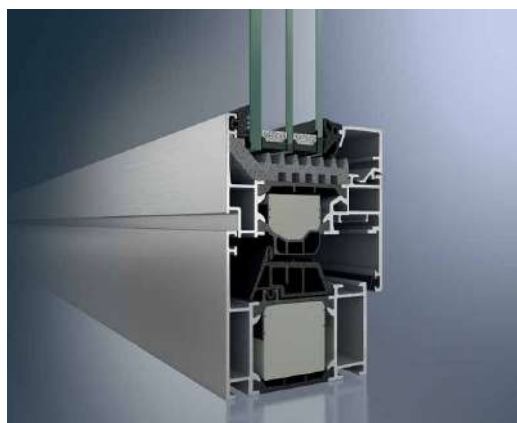

Hliníkové okenní systémy Schüco AWS – detaily a řezy

Schüco AWS 90.SI+

Profil s nejlepším ohodnocením: tepelná izolace na úrovni pasivního domu

Schüco AWS 90.BS.SI+

Stylový tvar se skrytým okenním rámem

Schüco AWS 75.SI+