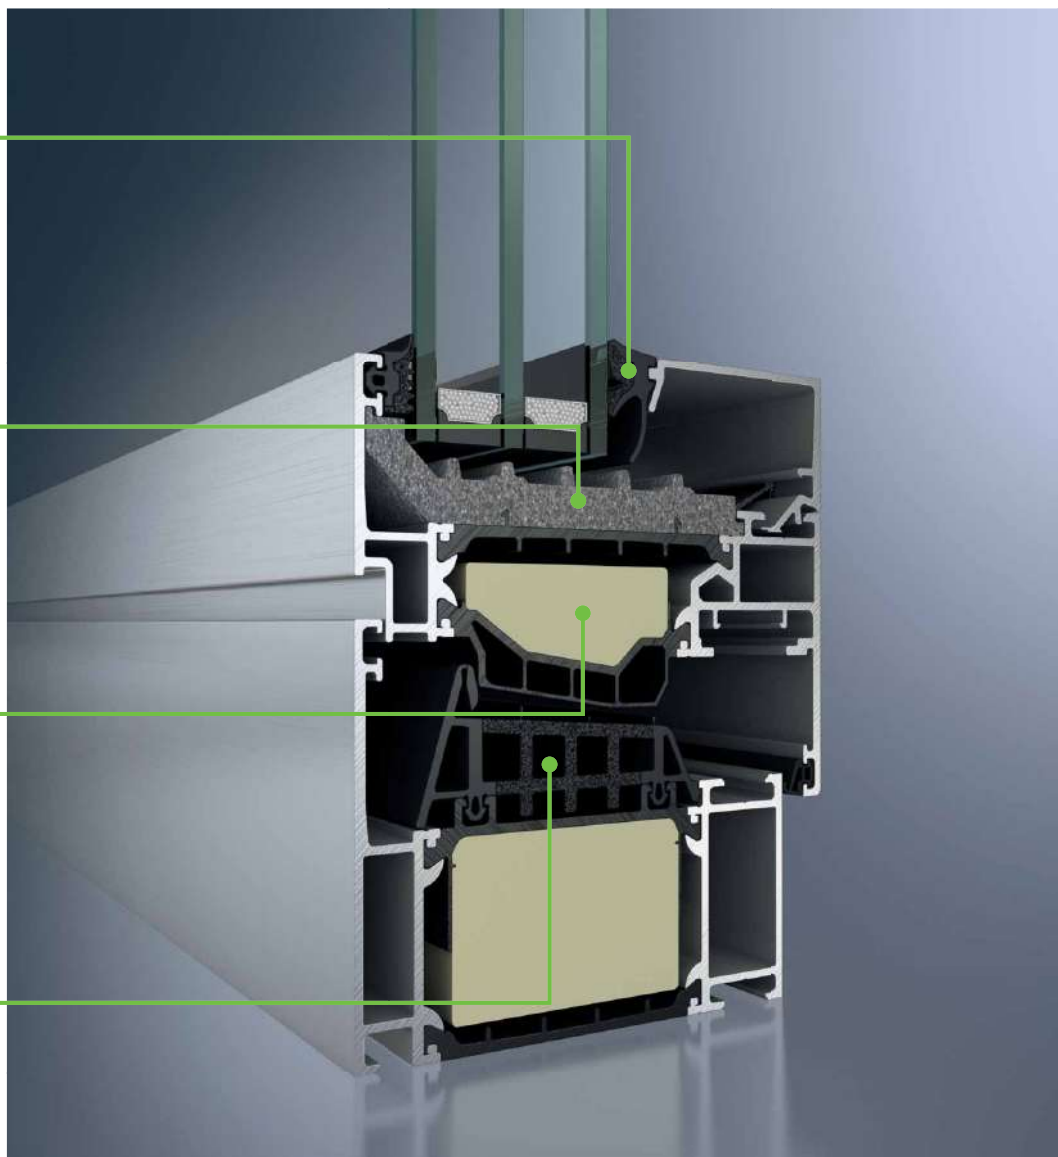

Zasklívací těsnění s pěnovým jádrem
zlepšujícím tepelnou izolaci

Tepelná izolace zasklívací drážky
s izolačním pěnovým klínem minimalizuje
energetické ztráty v prostoru osazení skla

Optimalizovaná izolační zóna s větším
objemem pěny zajišťuje optimální přerušení
tepelného mostu

Koextrudované středové těsnění
se zdvojenou osazovací drážkou a praporky

Schüco AWS 90.SI+
Nový tepelněizolační standard hliníkových oken