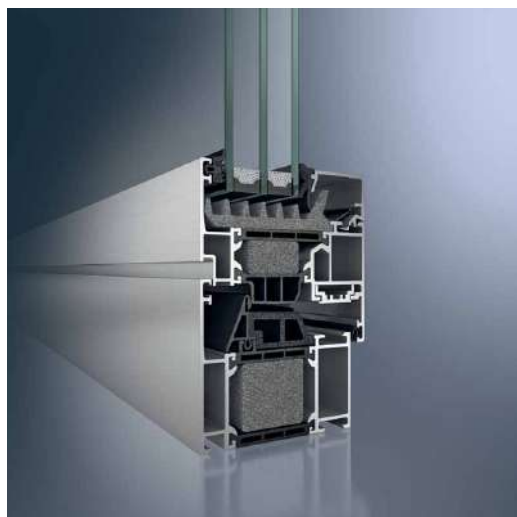

Bezpečnostní okenní prvky

Profil
Vysoké základní zabezpečení