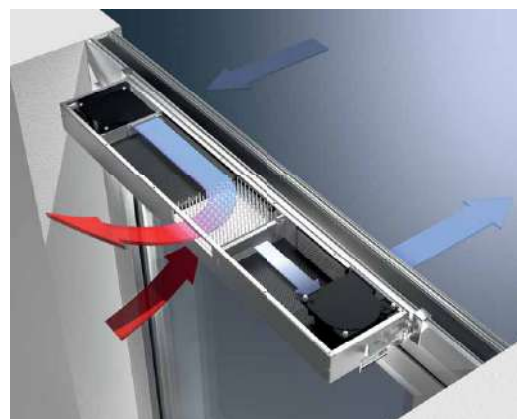

System větrání Schüco VentoTherm

Schüco VentoTherm nabízí efektivní systémové řešení pro decentralizované větrání: ventilaci s rekuperací tepla integrovanou do okenního rámu, kontrolovanou výměnu vzduchu bez nutnosti otevření okna. To zaručuje

optimální spotřebu energie, zdravé klima v místnosti a kvalitu vzduchu, což je skvělým předpokladem bezproblémového prodeje a provozu nemovitostí.