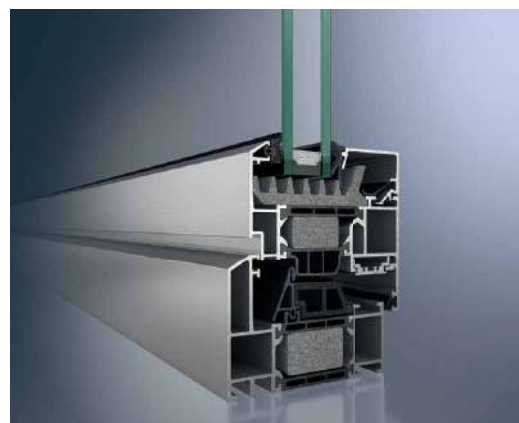

Schüco AWS 75.RL.SI+

Zajímavý tvar vhodný pro modernizace