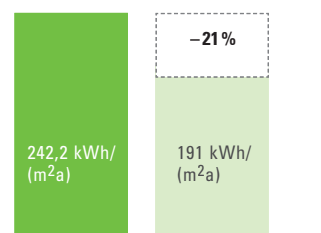

Primární spotřeba energií

Příklad: typický rodinný domek z 80. let

U rodinného domku s užžitnou plochou 143,8 m² a okenní plochou 26,4 m², rok výstavby cca. 1980, to u Schüco AWS 90.SI+ představuje úsporu 51 kWh/(m²a) resp. 730 l topného oleje ročně. Spálení o 730 l topného oleje méně představuje úsporu 2 tun emisí CO₂ ročně (to odpovídá cca. 8.000 km jízdy automobilem nebo objem 1.250 m³ emisí CO₂).